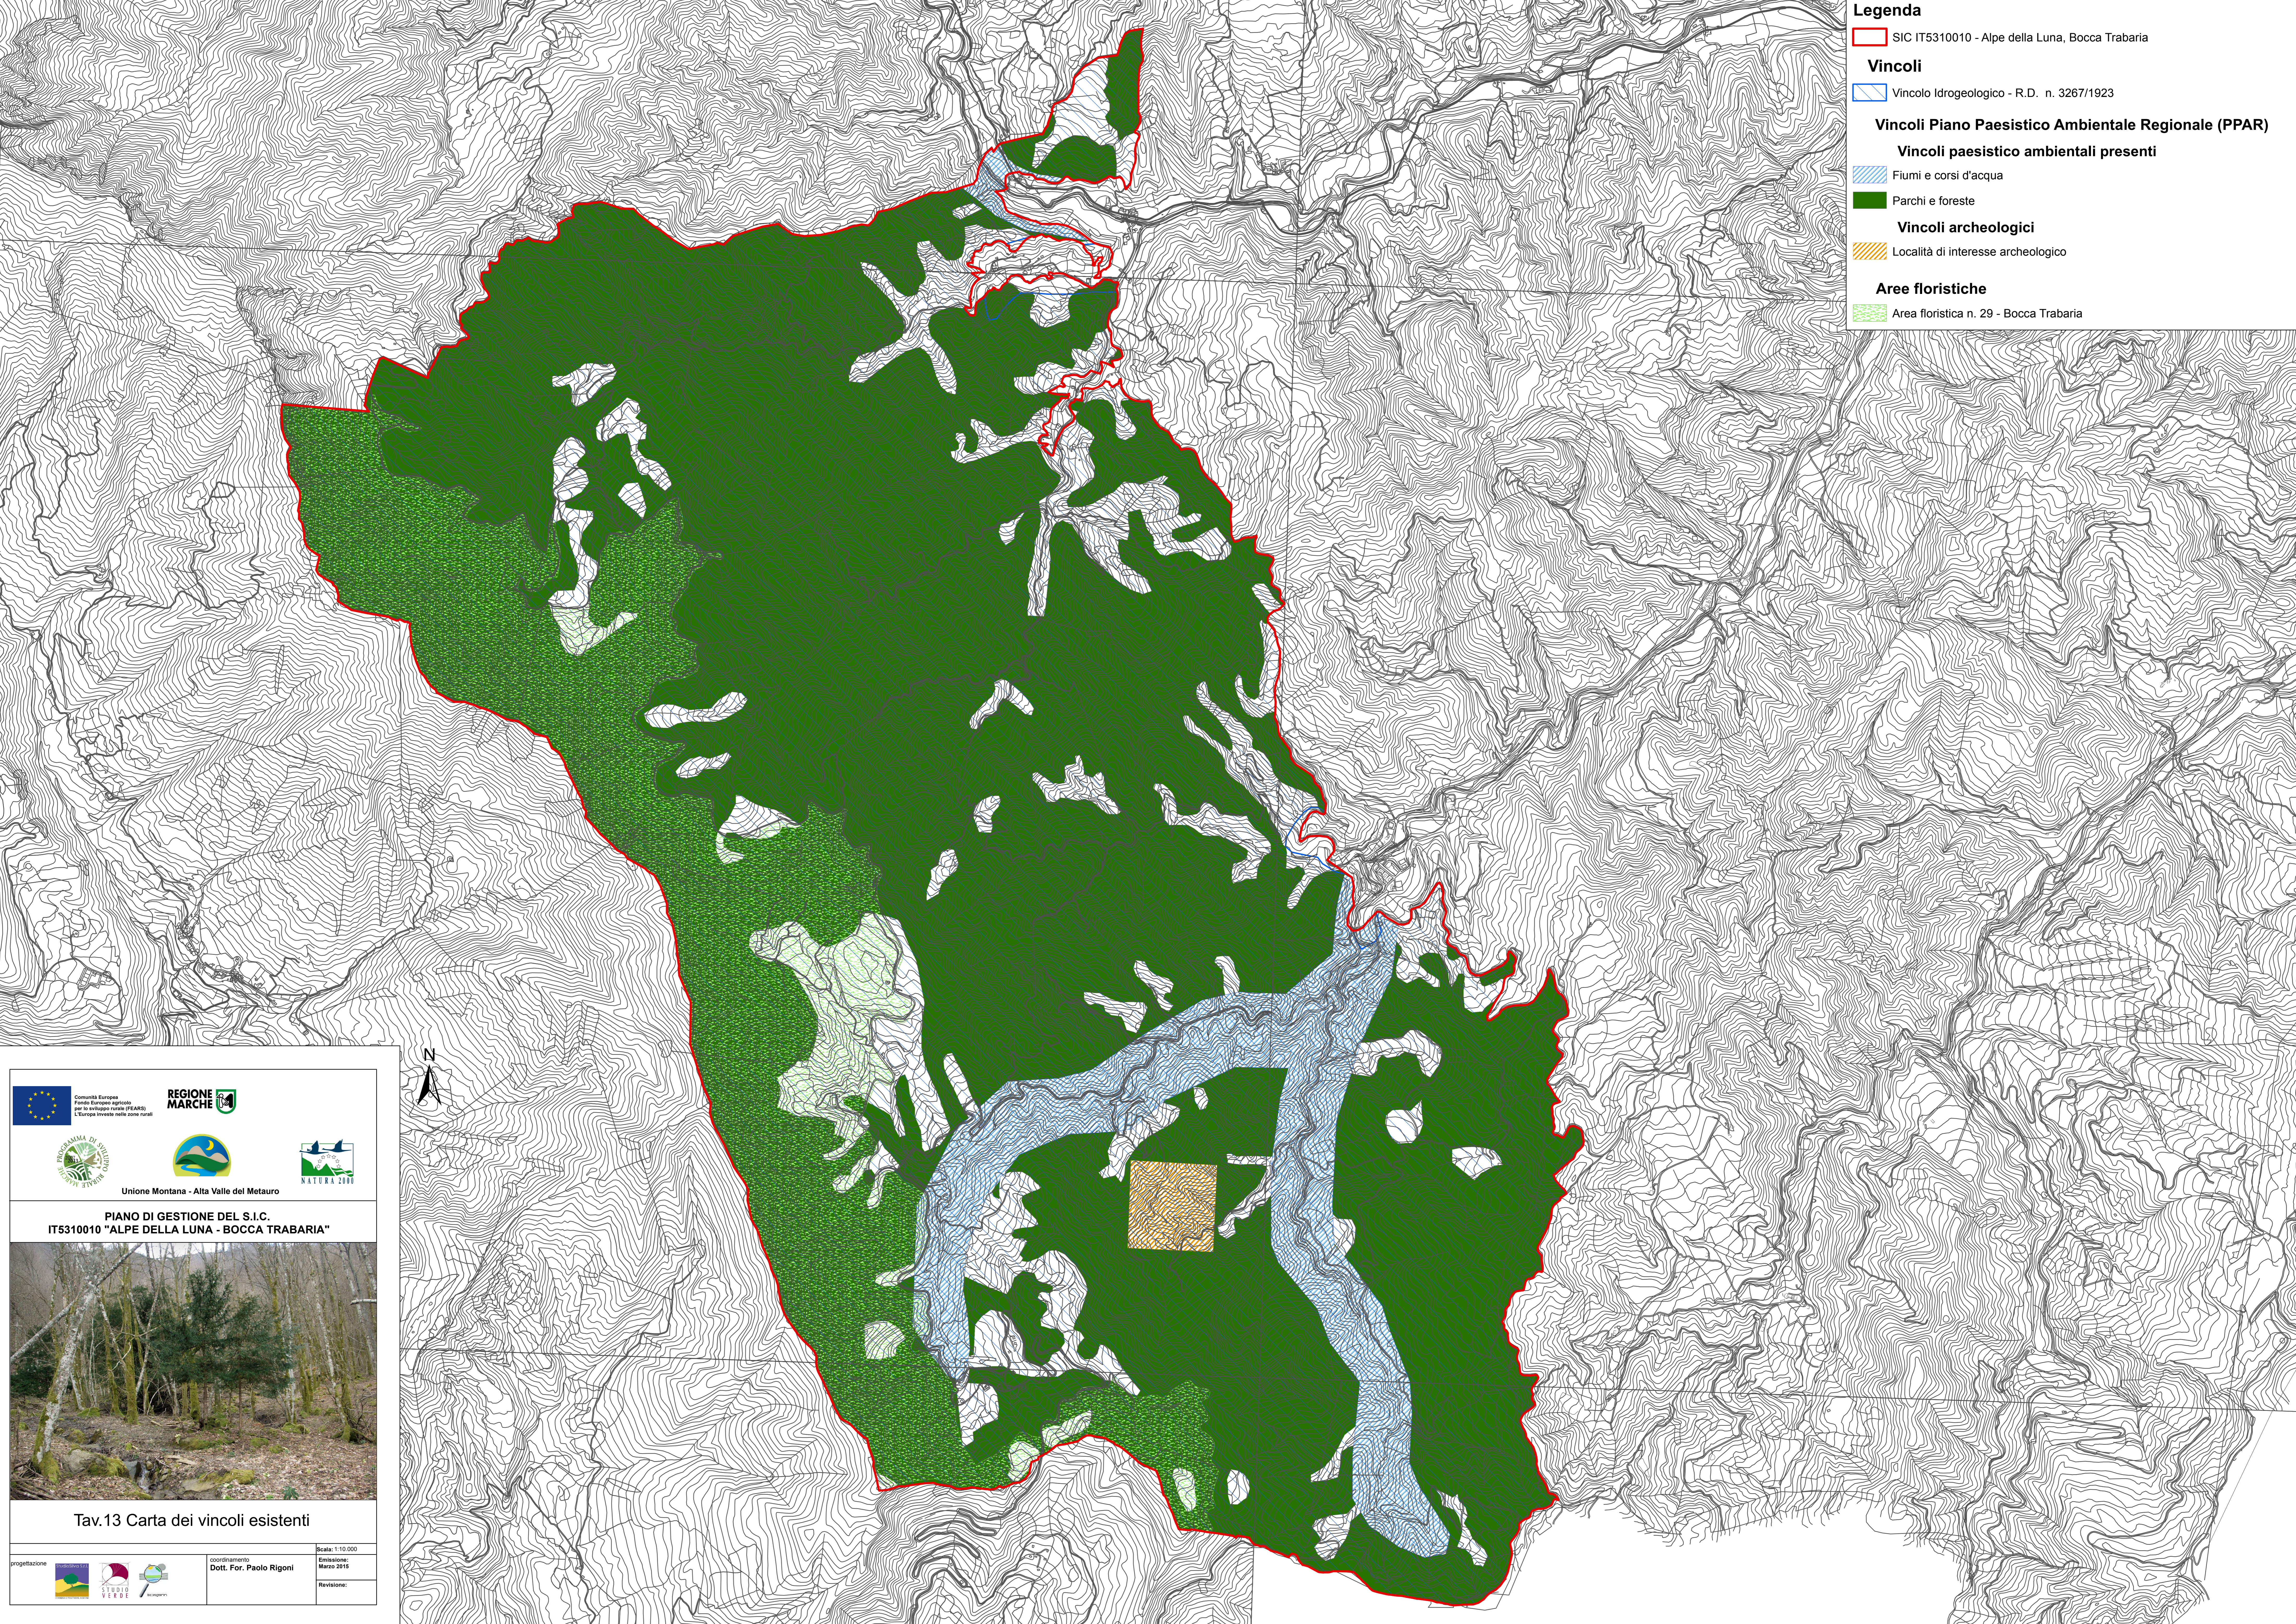

Legenda

 SIC IT5310010 - Alpe della Luna, Bocca Trabaria

Vincoli

 Vincolo Idrogeologico - R.D. n. 3267/1923

Vincoli Piano Paesistico Ambientale Regionale (PPAR)

Vincoli paesistico ambientali presenti

 Fiumi e corsi d'acqua

 Parchi e foreste

 Località di interesse archeologico

Aree floristiche

 Area floristica n. 29 - Bocca Trabaria

Logo of the European Union, Regione Marche, Unione Montana - Alta Valle del Metauro, and Natura 2000.

**PIANO DI GESTIONE DEL S.I.C.
IT5310010 "ALPE DELLA LUNA - BOCCA TRABARIA"**

Tav.13 Carta dei vincoli esistenti

progettazione	coordinamento Dott. For. Paolo Rigoni	Scala: 1:10.000
		Emissione: Marzo 2015
		Revisione: