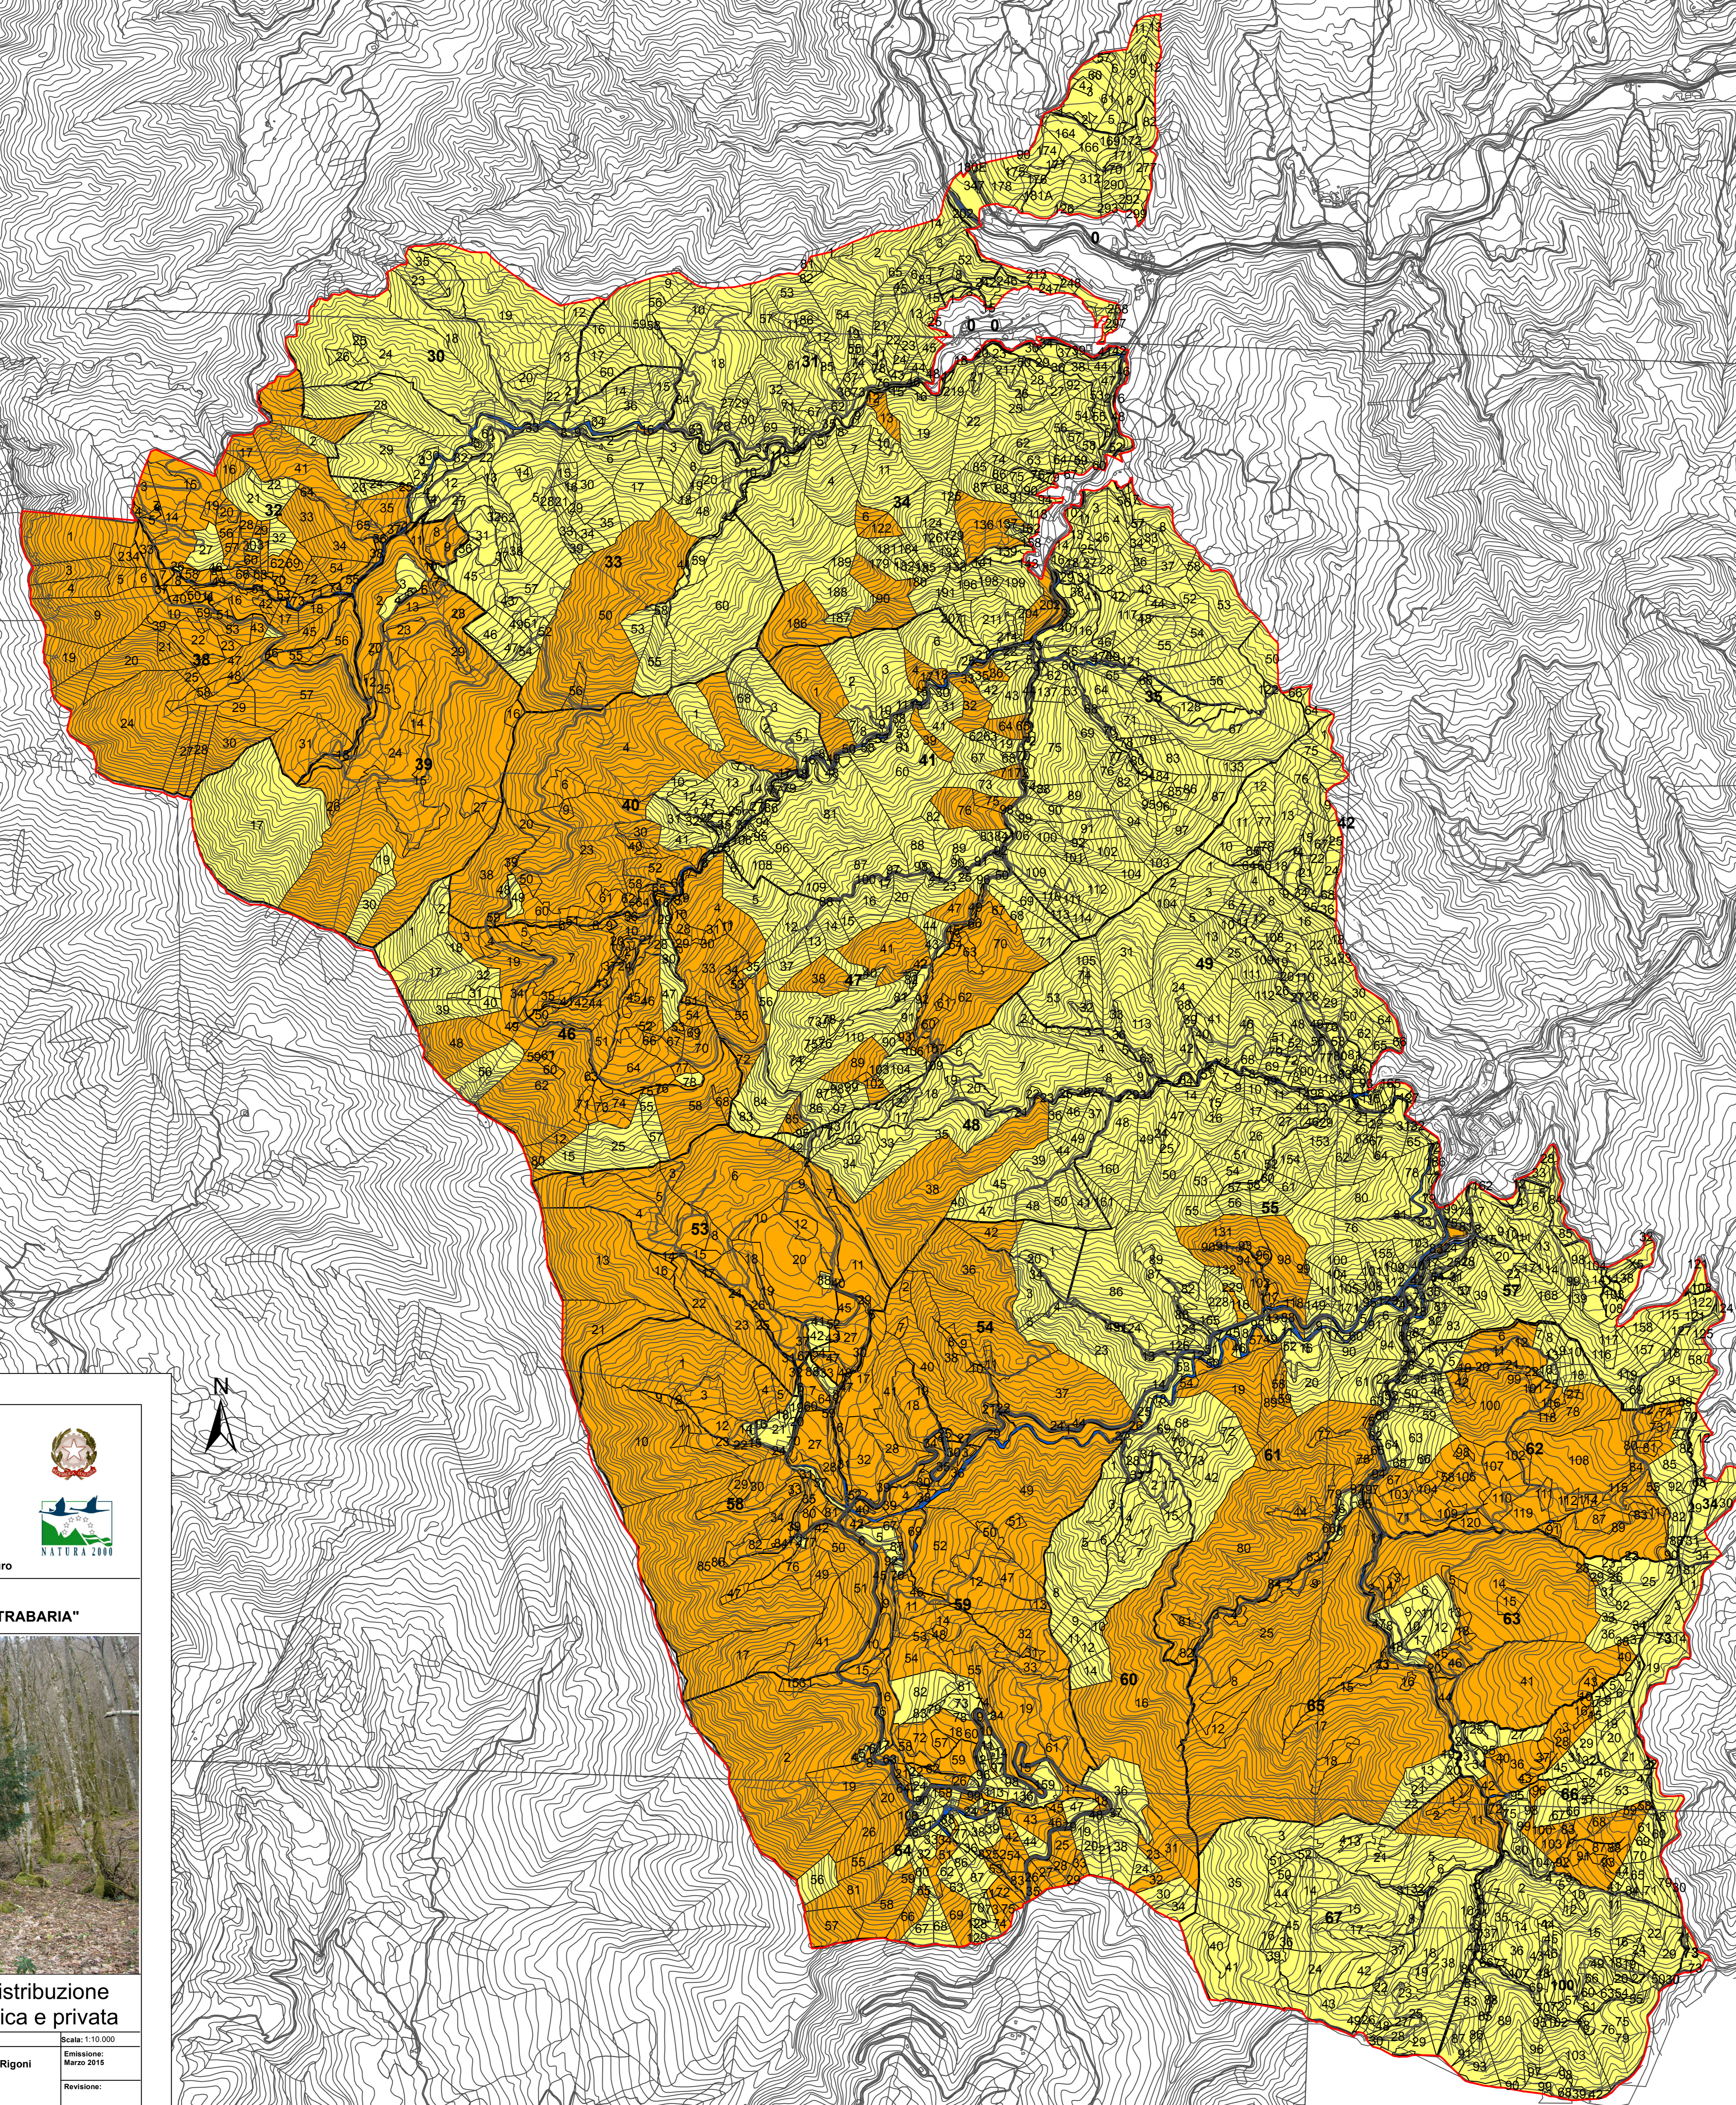

Legenda

 SIC IT5310010 - Alpe della Luna, Bocca Trabaria

Proprietà

 Proprietà pubblica

 Proprietà privata

 Proprietà Azienda Silvo-Pastorale Fonte degli Abeti

Comunità Europea
Fondo Europeo agricolo
per lo sviluppo rurale (FEASR)
L'Europa investe nelle zone rurali

REGIONE MARCHE

Unione Montana - Alta Valle del Metauro

NATURA 2000

**PIANO DI GESTIONE DEL S.I.C.
IT5310010 "ALPE DELLA LUNA - BOCCA TRABARIA"**

Tav. 12 Mappa catastale con la distribuzione delle particelle tra proprietà pubblica e privata