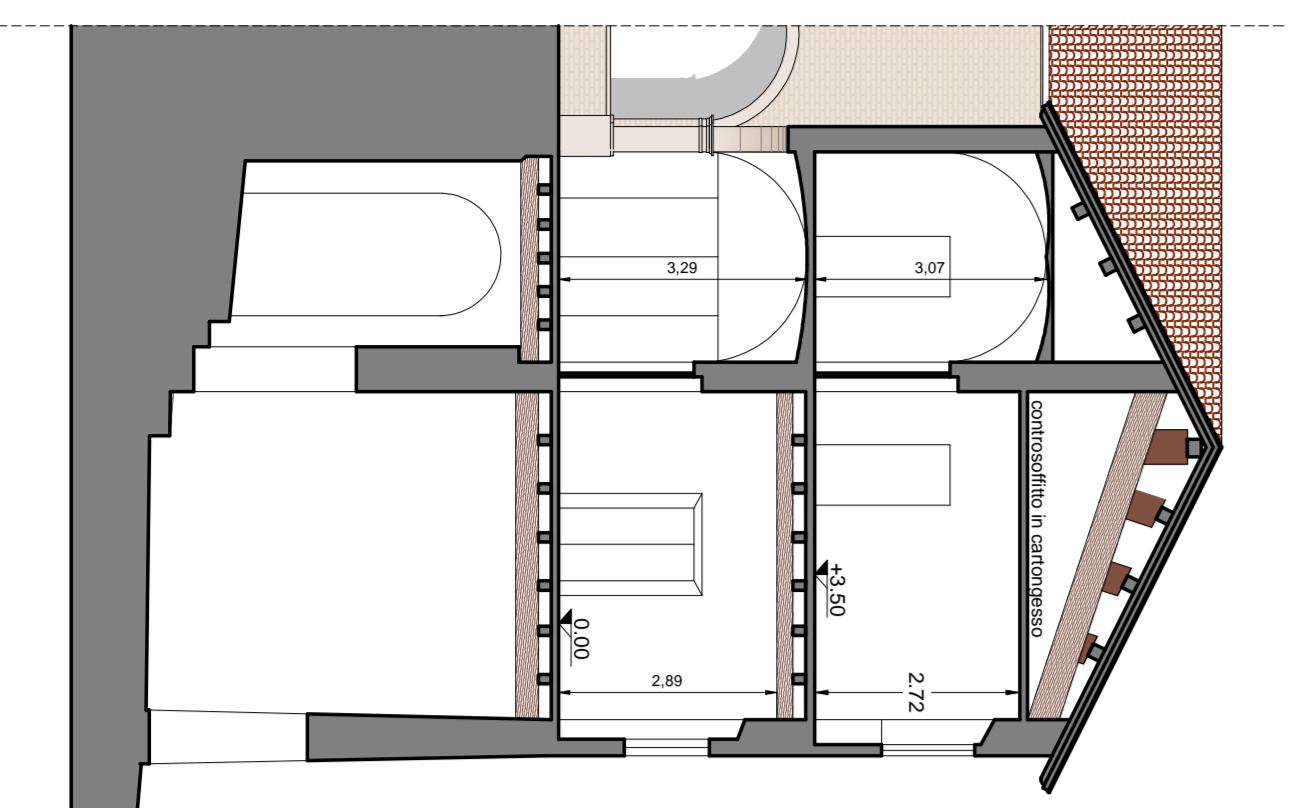

SEZIONE A-A
scala 1:100