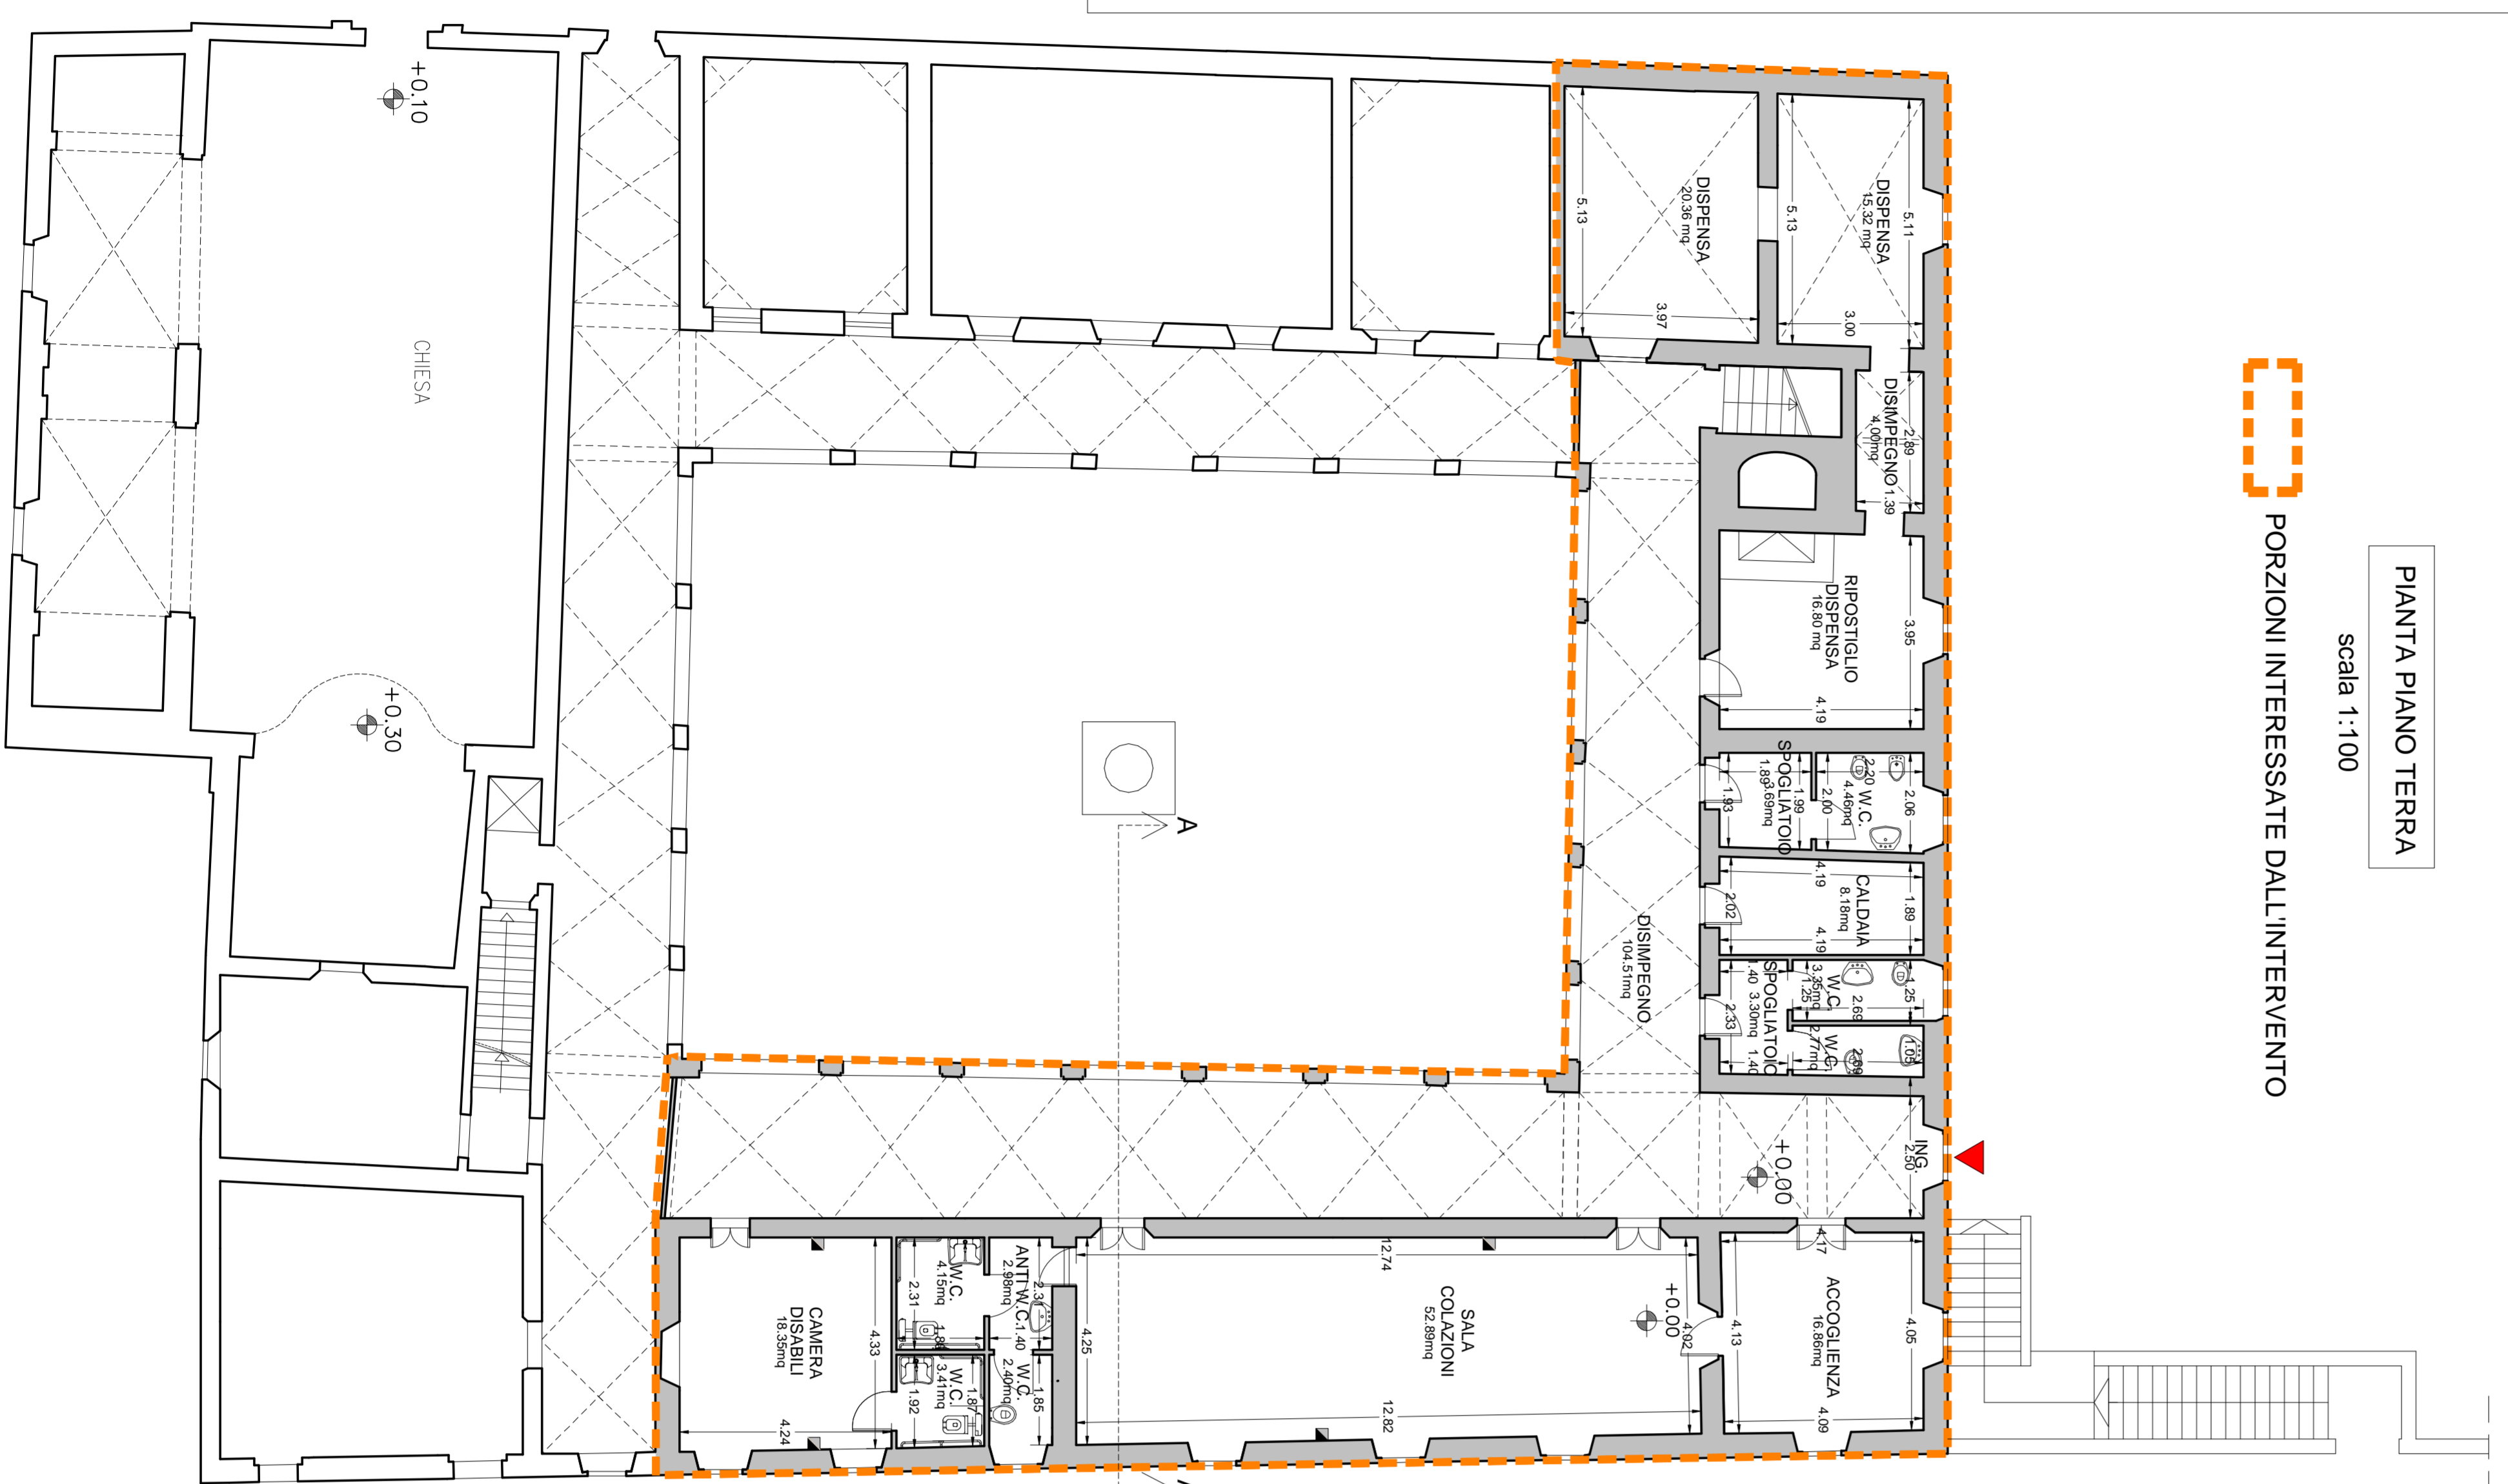

PIANTA PIANO TERRA
scala 1:100

PORZIONI INTERESSATE DALL'INTERVENTO